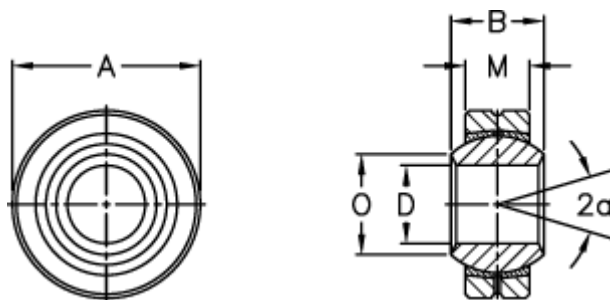

Varenummer: 03400022  
Beskrivelse: Fluro Ledleje GL 22

## Mål

A	= 50	Tilladelige o/min = 250
a (grader)	= 15	Vægt = 270
B	= 28	
D	= 22	
Dynamisk belastning C (kN)	= 29	
M	= 20	
O	= 25.8	
Statisk belastning C0 (kN)	= 114	